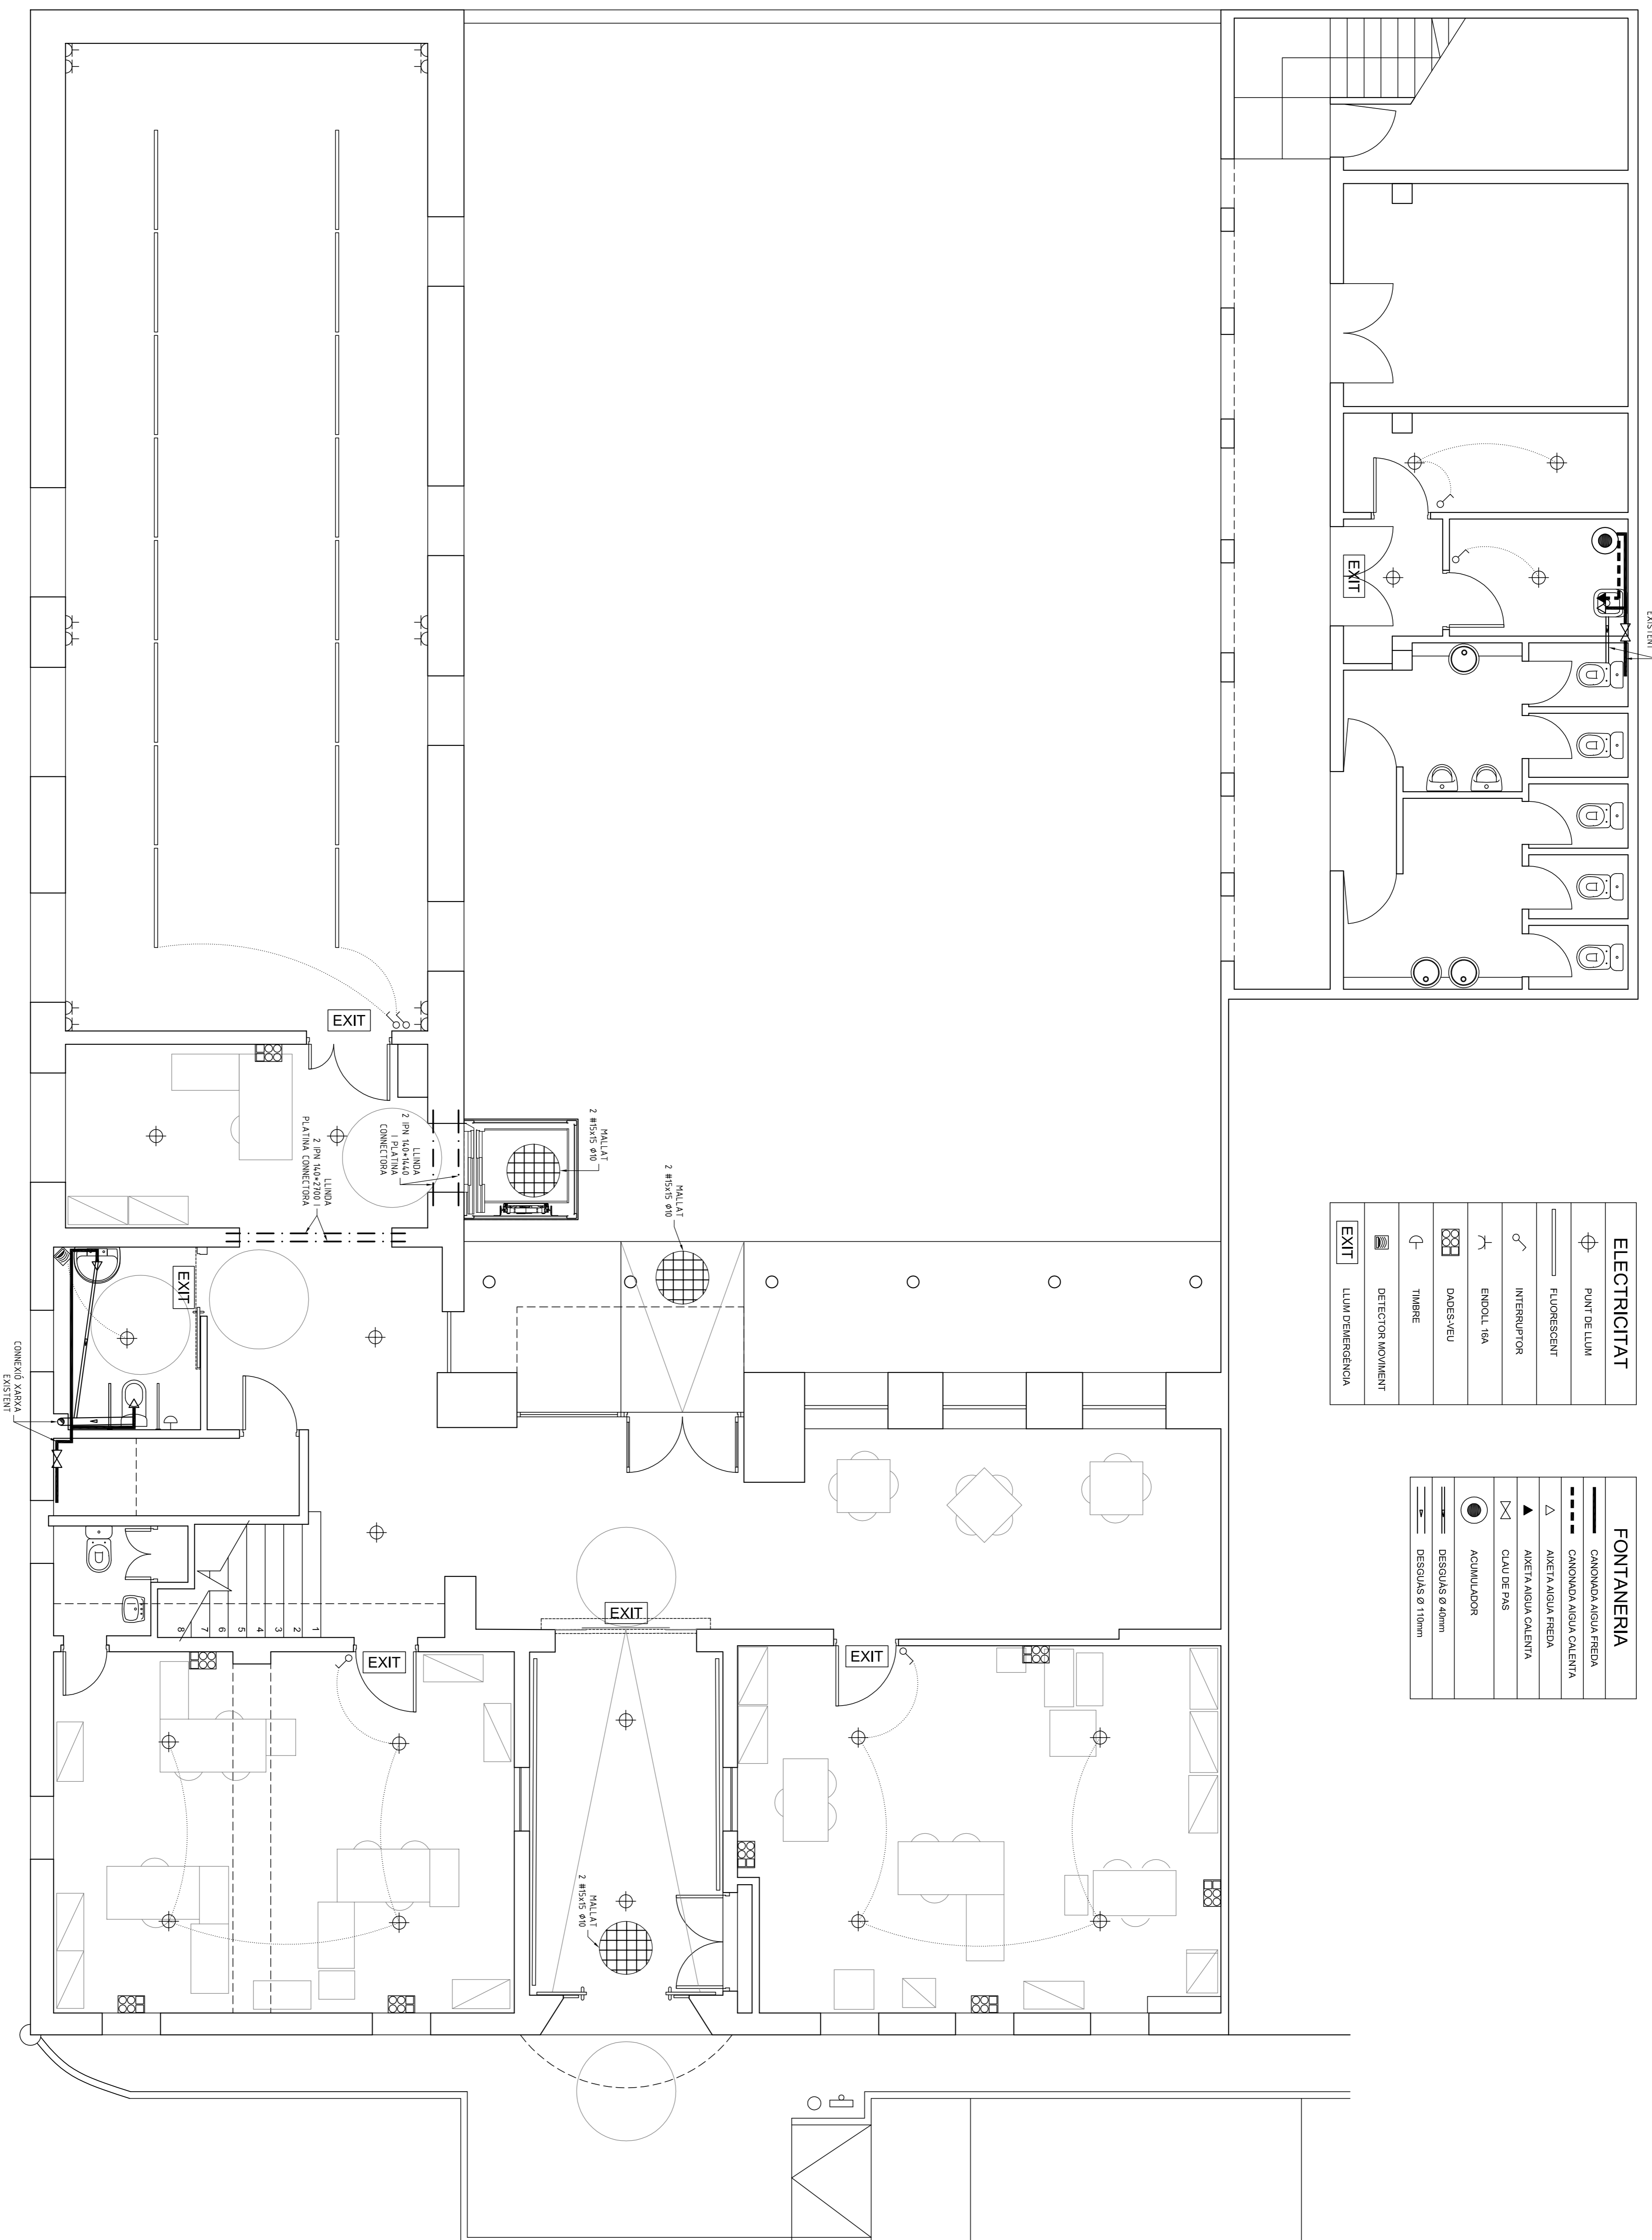

PL. BAIXA - INSTAL·LACIONS I ESTRUCTURA

ELECTRICITAT	
	PUNT DE LLUM
	FLUORESCENT
	INTERRUPTOR
	ENDOLL 1FA
	DADES-VEU
	TIMBRE
	DETECTOR MOVIMENT
	LLUM D'EMERGENÇA

FONTANERIA	
	CANONADA AIGUA FREDA
	CANONADA AIGUA CALENTA
	AXETA AIGUA FREDA
	AXETA AIGUA CALENTA
	CLAU DE PAS
	ACUMULADOR
	DESGUAS Ø 40mm
	DESGUAS Ø 110mm